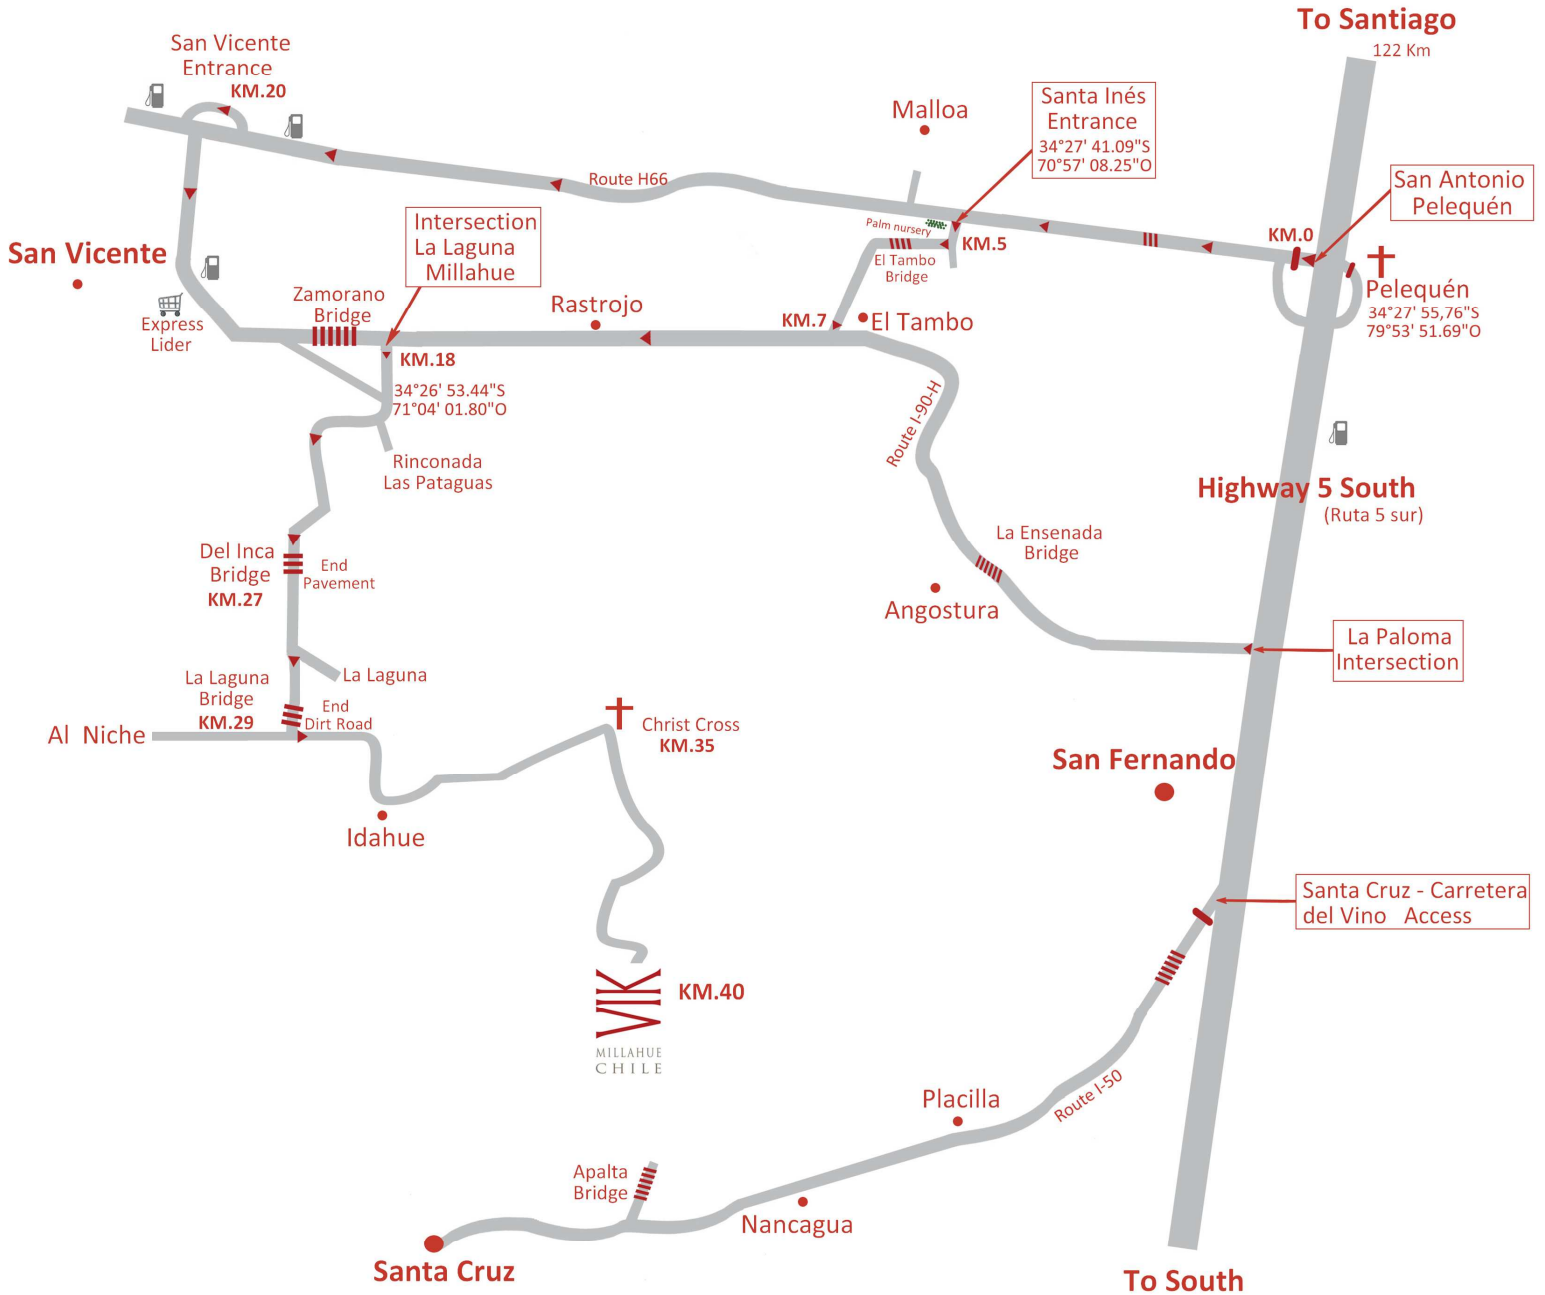

# VIK Vineyard Location

\*Santiago - Vik 164 km.  
 \*Pelequén - Vik 40 km.  
 \*San Vicente - Vik 22 km.  
 \*GPS Coordinates Vik  
 34°32'20.18"S 71°13'45.65"O

info@vinavik.com  
 Tel: +56 72 2717199  
 Cel: + 569 6 193 1754  
 Hacienda VIK.Millahue.Chile  
 www.vik.cl