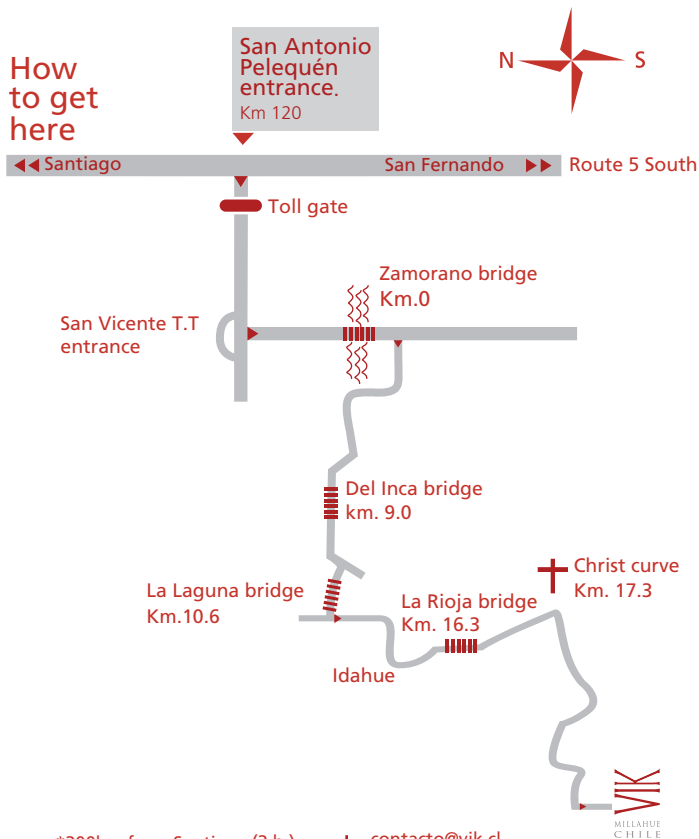

VIK Vineyard Location

How
to get
here

*200km from Santiago (2 h.)
*GPS coordinates
34°32'18.56"S 71°13'48.46"O

contacto@vik.cl
Phone: +562 248 2218
Mobile: +569 9 534 9437
Hacienda VIK. Millahue. Chile
www.vik.cl

VIK Ubicación de la Viña

Como
llegar

Entrada
San Antonio
Pelequen
Km 120

*200km de Santiago (hrs.)

*Coordenadas GPS

34°32'18.56"S 71°13'48.46"O

contacto@vik.cl

Tel: +562 248 2218