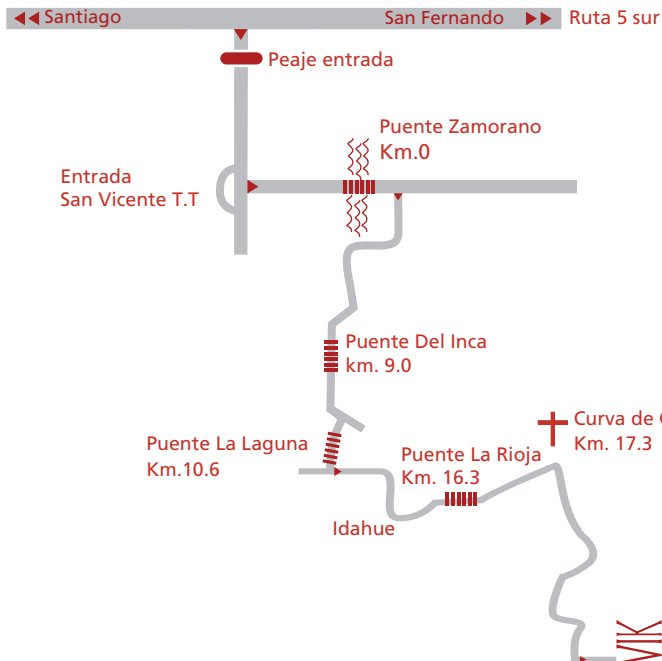

VIK Vineyard Location

How
to get
here

*200km from Santiago (2 h.)
*GPS coordinates
34°32'18.56"S 71°13'48.46"O

contacto@vik.cl
Phone: +562 248 2218
Mobile: +569 9 534 9437
Hacienda VIK. Millahue. Chile
www.vik.cl

VIK Ubicación de la Viña

Como
llegar

Entrada
San Antonio
Pelequen
Km 120

*200km de Santiago (hrs.)

*Coordenadas GPS

34°32'18.56"S 71°13'48.46"O

contacto@vik.cl

Tel: +562 248 2218